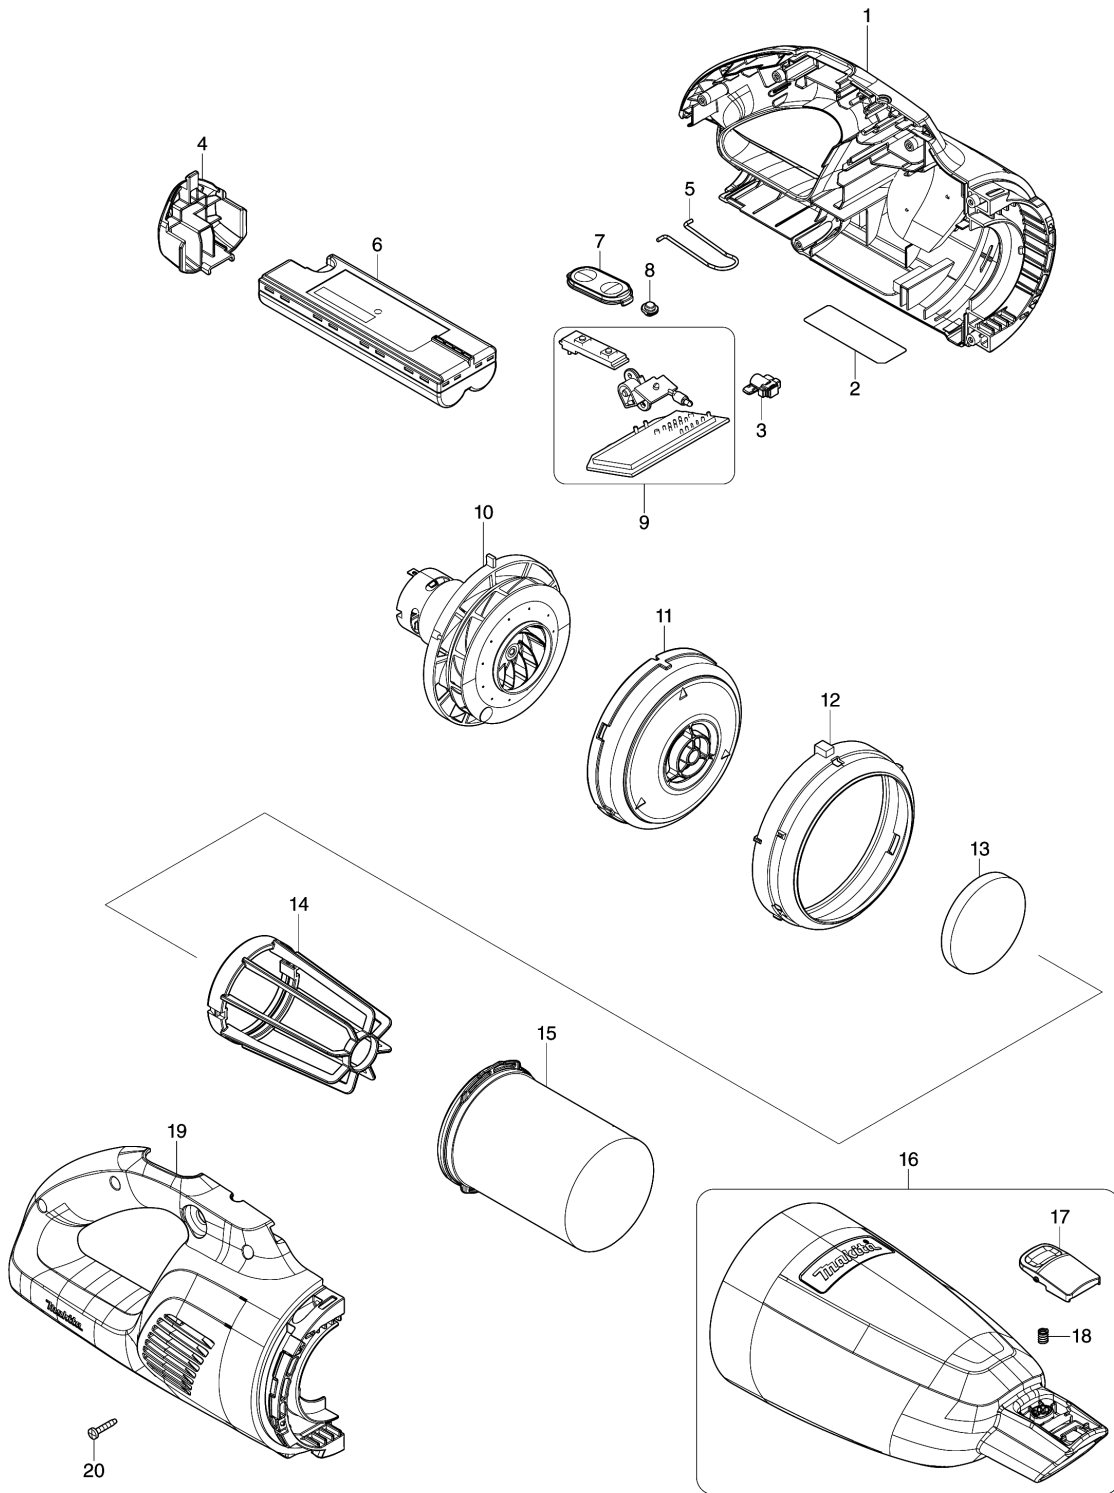

Model No.CL117FD CORDLESS CLEANER

Model No.CL117FD CORDLESS CLEANER

Položka	Objednávacie číslo	Popis	Zmena	ks	New/Old	Možnosť 1	Možnosť 2	Poznámka
001	183W36-3	HOUSING SET		1	*			
C10	422925-2	SPONGE SHEET 48-60		2	*			
C20	423293-6	SPONGE 6-20		1	*			
D10		INC. 19			*			
001-1	183X67-8	HOUSING SET	<	1				
C10	422925-2	SPONGE SHEET 48-60		2				
C20	423293-6	SPONGE 6-20		1				
D10		INC. 19						
002	858L99-9	CL117FD NAME PLATE		1				
003	140K40-3	LENS CASE COMPLETE		1				
004	413K49-1	COVER		1				
005	324885-3	HANGER		1				
006	632R12-9	BATTERY		1				
007	144096-2	SWITCH PLATE COMPLETE		1				
C10	810P35-7	SWITCH LABEL		1				
008	450522-4	LENS		1				
009	620J03-4	CONTROLLER		1				
010	122C96-0	MOTOR ASSEMBLY		1				
011	458834-9	FAN COVER		1				
012	422377-7	RUBBER RING		1				
013	422268-2	SPONGE SHEET 57		1				
014	458467-0	STAY		1				
015	199966-0	EASY SHAKE OFF FILTER B SET		1				
016A	136781-1	CAPSULE ASS'Y		1				
016B	136782-9	CAPSULE ASS'Y		1				
016C	136783-7	CAPSULE ASS'Y		1				
C10	266326-2	TAPPING SCREW 4X18		1				
C20	941051-3	FLAT WASHER 4		1				
C30	424208-6	VALVE		1				
D10		INC. 17,18						
017	458939-5	BUTTON A		1				
018	232485-4	COMPRESSION SPRING 5		1				
019	183W36-3	HOUSING SET		1	*			
C10	422925-2	SPONGE SHEET 48-60		2	*			
C20	423293-6	SPONGE 6-20		1	*			
D10		INC. 1			*			
019-1	183X67-8	HOUSING SET	<	1				
C10	422925-2	SPONGE SHEET 48-60		2				
C20	423293-6	SPONGE 6-20		1				
D10		INC. 1						
020	266429-2	TAPPING SCREW 3X16		6				
A01	198528-1	FLOOR/CARPET T-NOZZLE WHI		1				
C10	451410-8	ROLLER		4				
C20	743108-4	BRUSH 205		1				